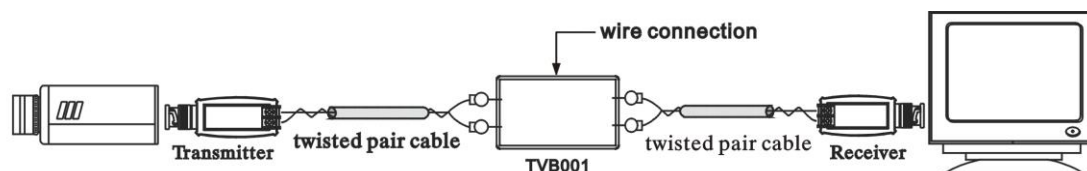

Основные параметры

ПАРАМЕТРЫ	CB001VH	TVB001
Кабель	Коаксиальный	Витая пара
Подключение кабеля	BNC разъем на BNC штекер	Коннектор UY
Рабочая температура	-40...+55°C	-40...+55°C
Размеры, мм	84x28x21 с кабелем 19смx2	35x25x20 с кабелем 12смx2